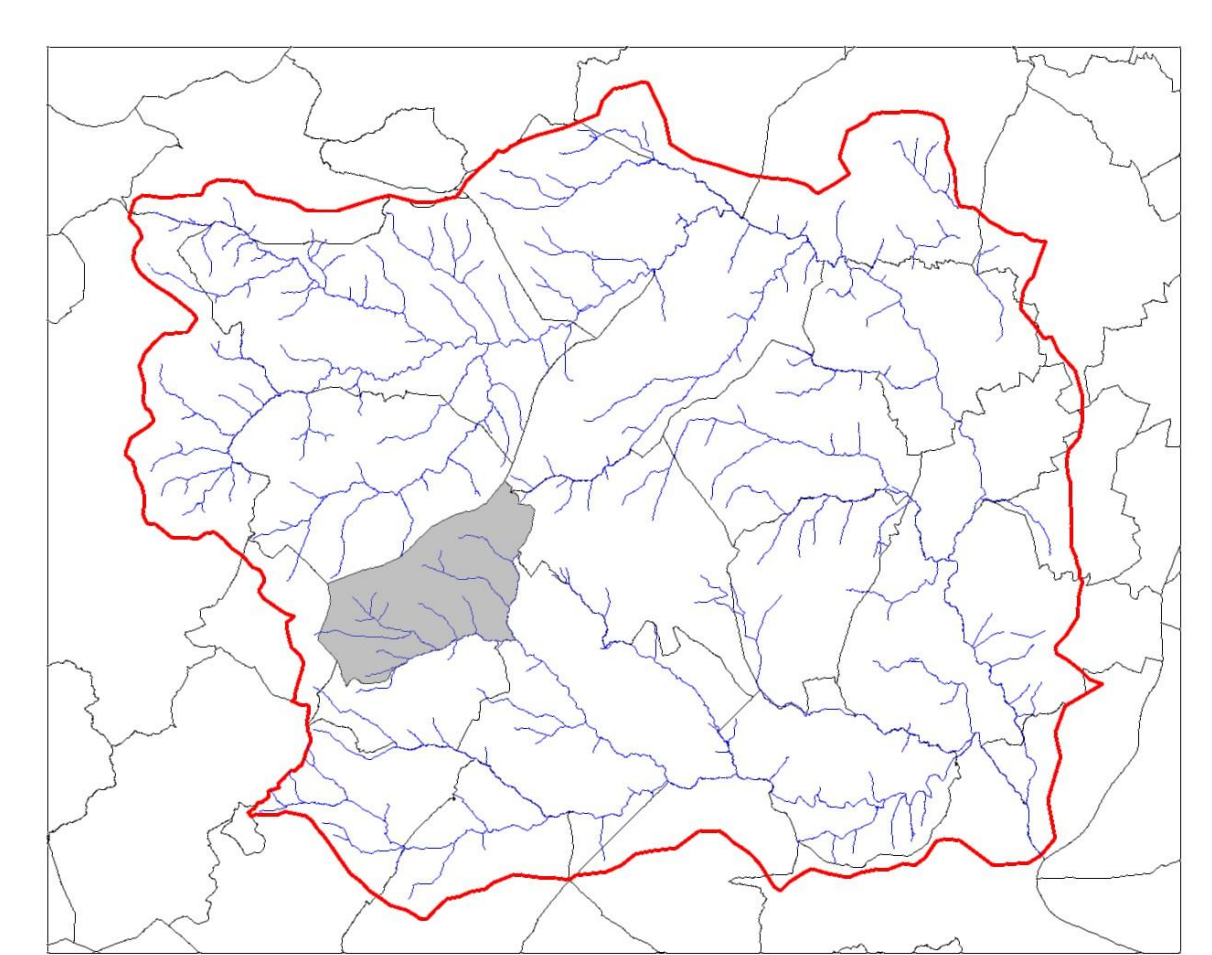

Rontalon

ZONE BLANCHE

ZONE BLANCHE

Chaussan

ZONE BLANCHE

ZONE BLANCHE

Saint-Sorlin

Limite communale
Zone Rouge

Échelle: 1:5 000

**PLAN DE PREVENTION DES RISQUES NATURELS
D'INONDATION DU GARON**

PREFET DU RHONE

**PLAN DE ZONAGE
05-COMMUNE DE CHAUSSAN**

Date : janvier 2014
Échelle : 1/5000ème

Prescription du : 13 décembre 2012
Approbation du : 11 juin 2015