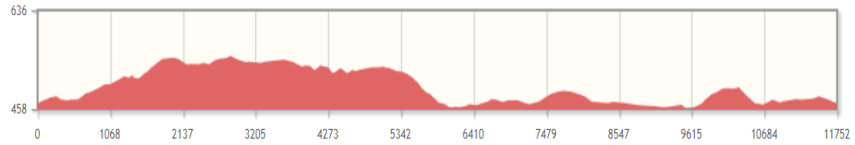

# Circuit de la Chapelle Dist 11,75 Km D+ 157 m Coursière (non balisée sur le terrain)

**Parking des randonneurs**

Informations sur l'itinéraire  
Distance : 11,75 km  
Dénivelé positif : 157m  
Dénivelé négatif : 152m  
Point haut : 554m  
Point bas : 458m