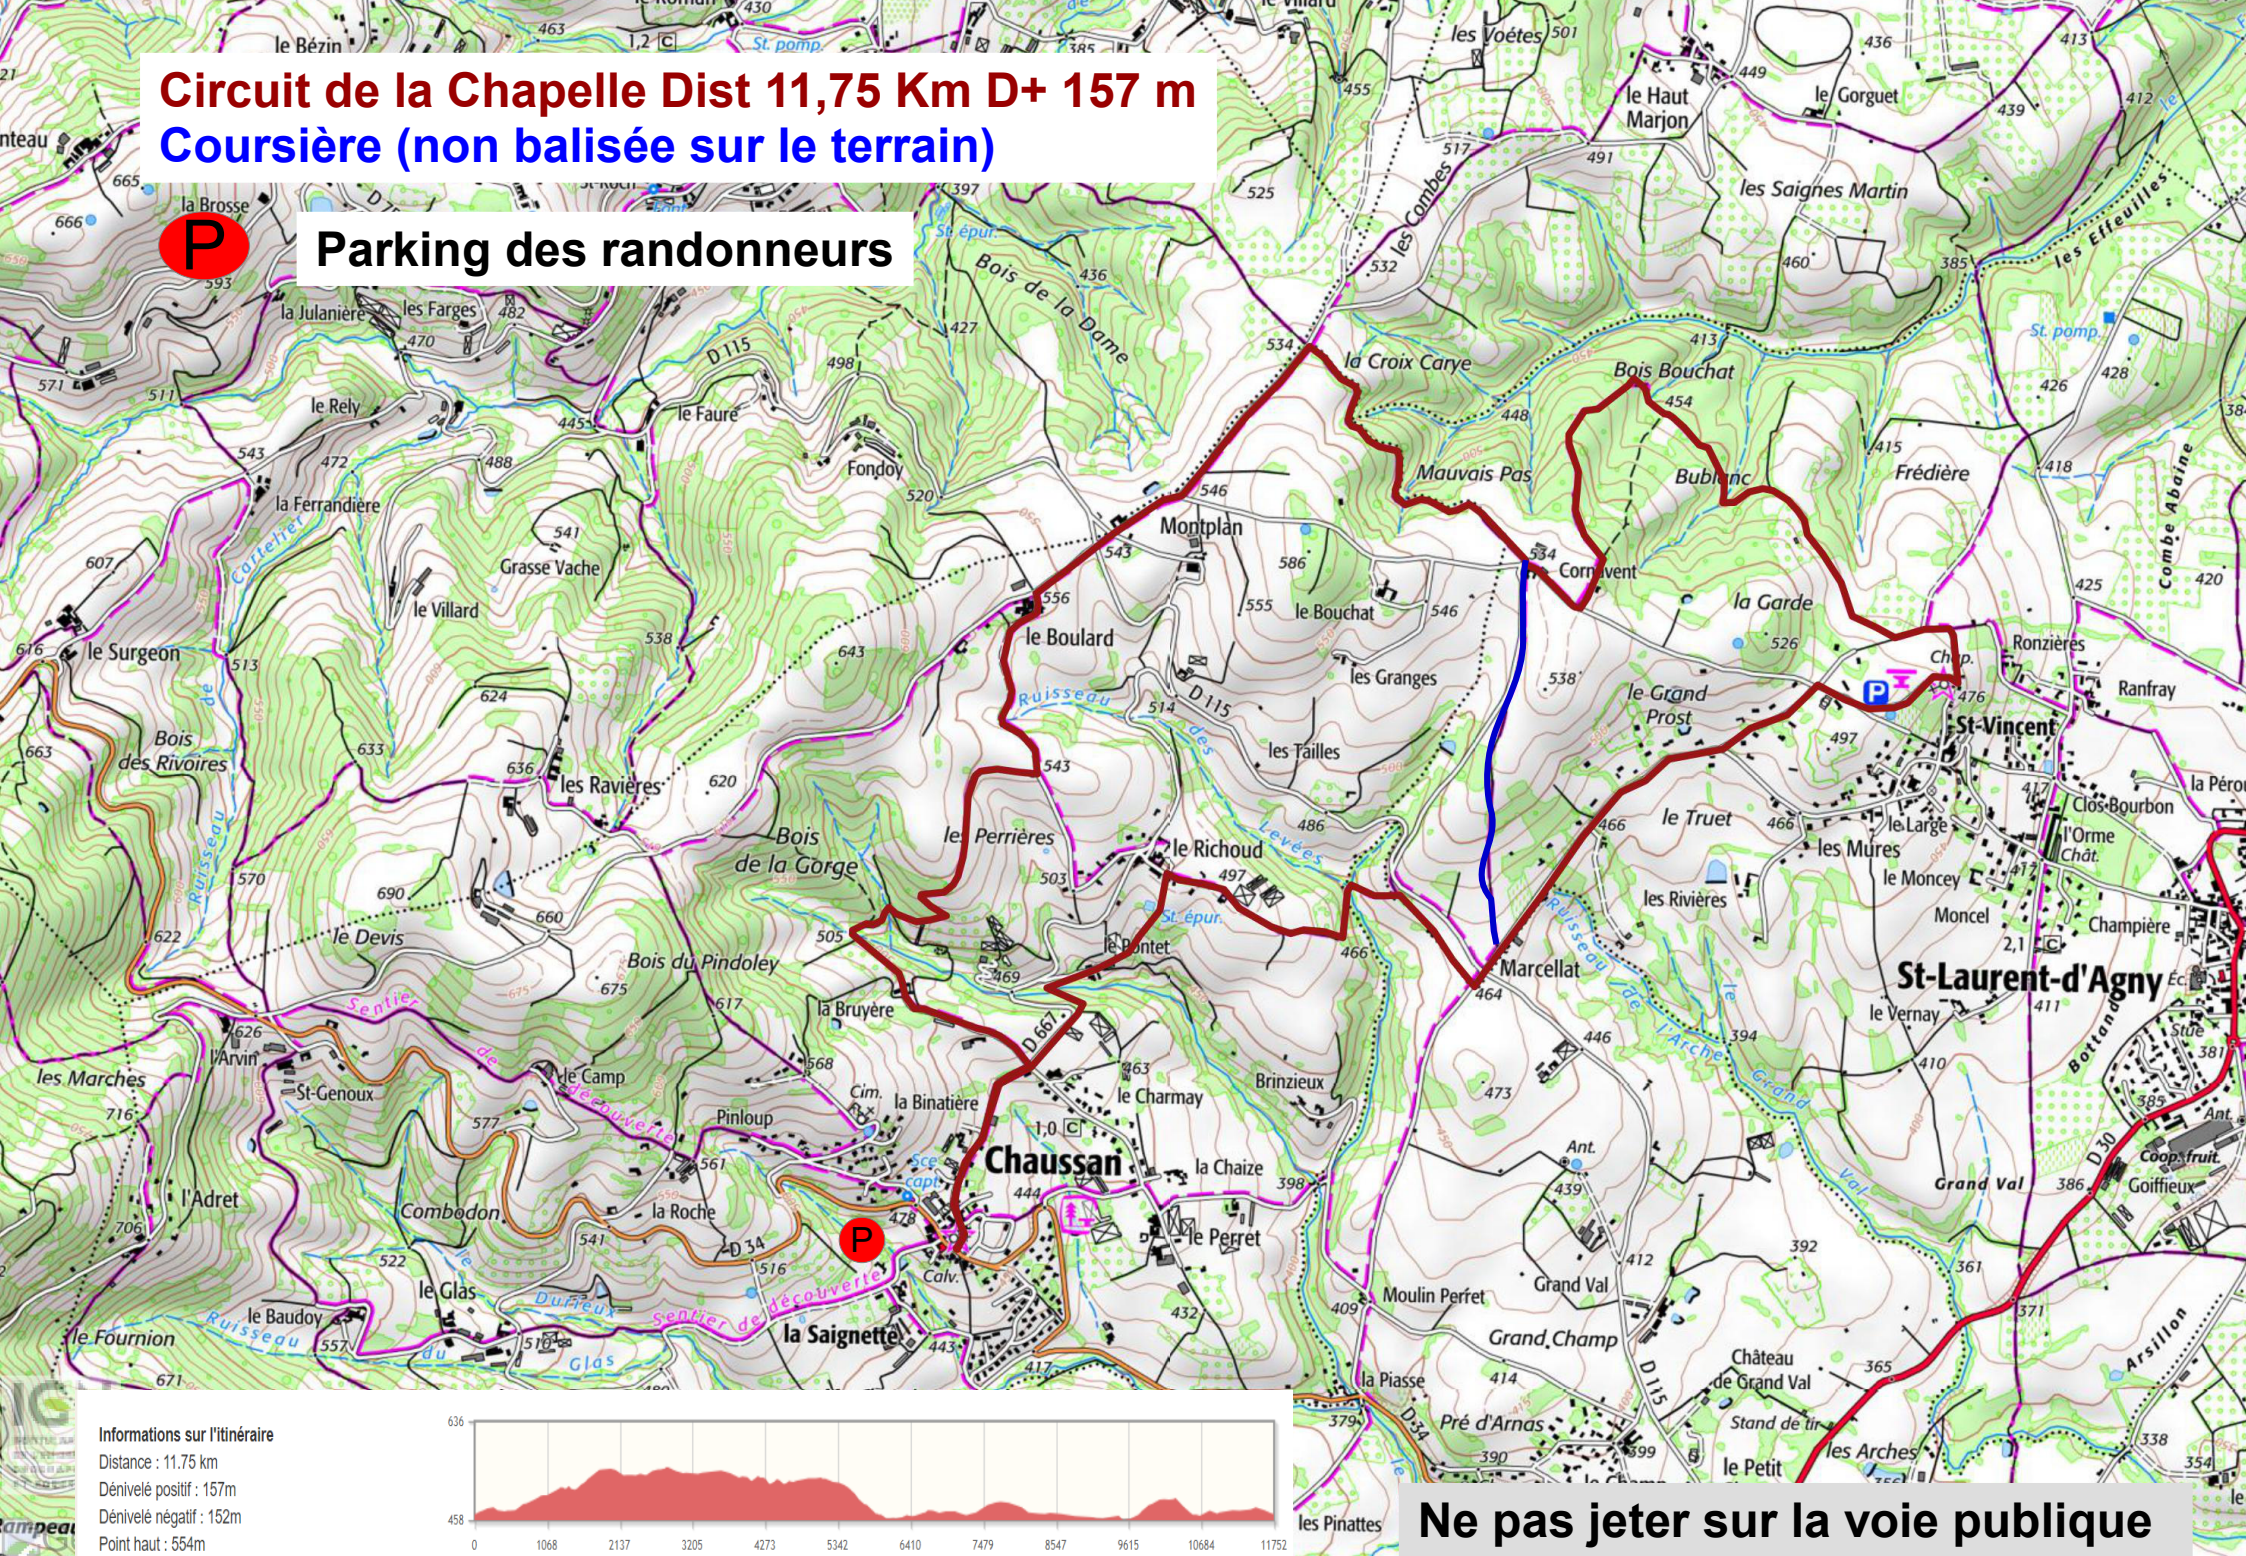

# Circuit de la Chapelle Dist 11,75 Km D+ 157 m Coursière (non balisée sur le terrain)

**Parking des randonneurs**

Informations sur l'itinéraire  
Distance : 11,75 km  
Dénivelé positif : 157m  
Dénivelé négatif : 152m  
Point haut : 554m  
Point bas : 458m

**Ne pas jeter sur la voie publique**