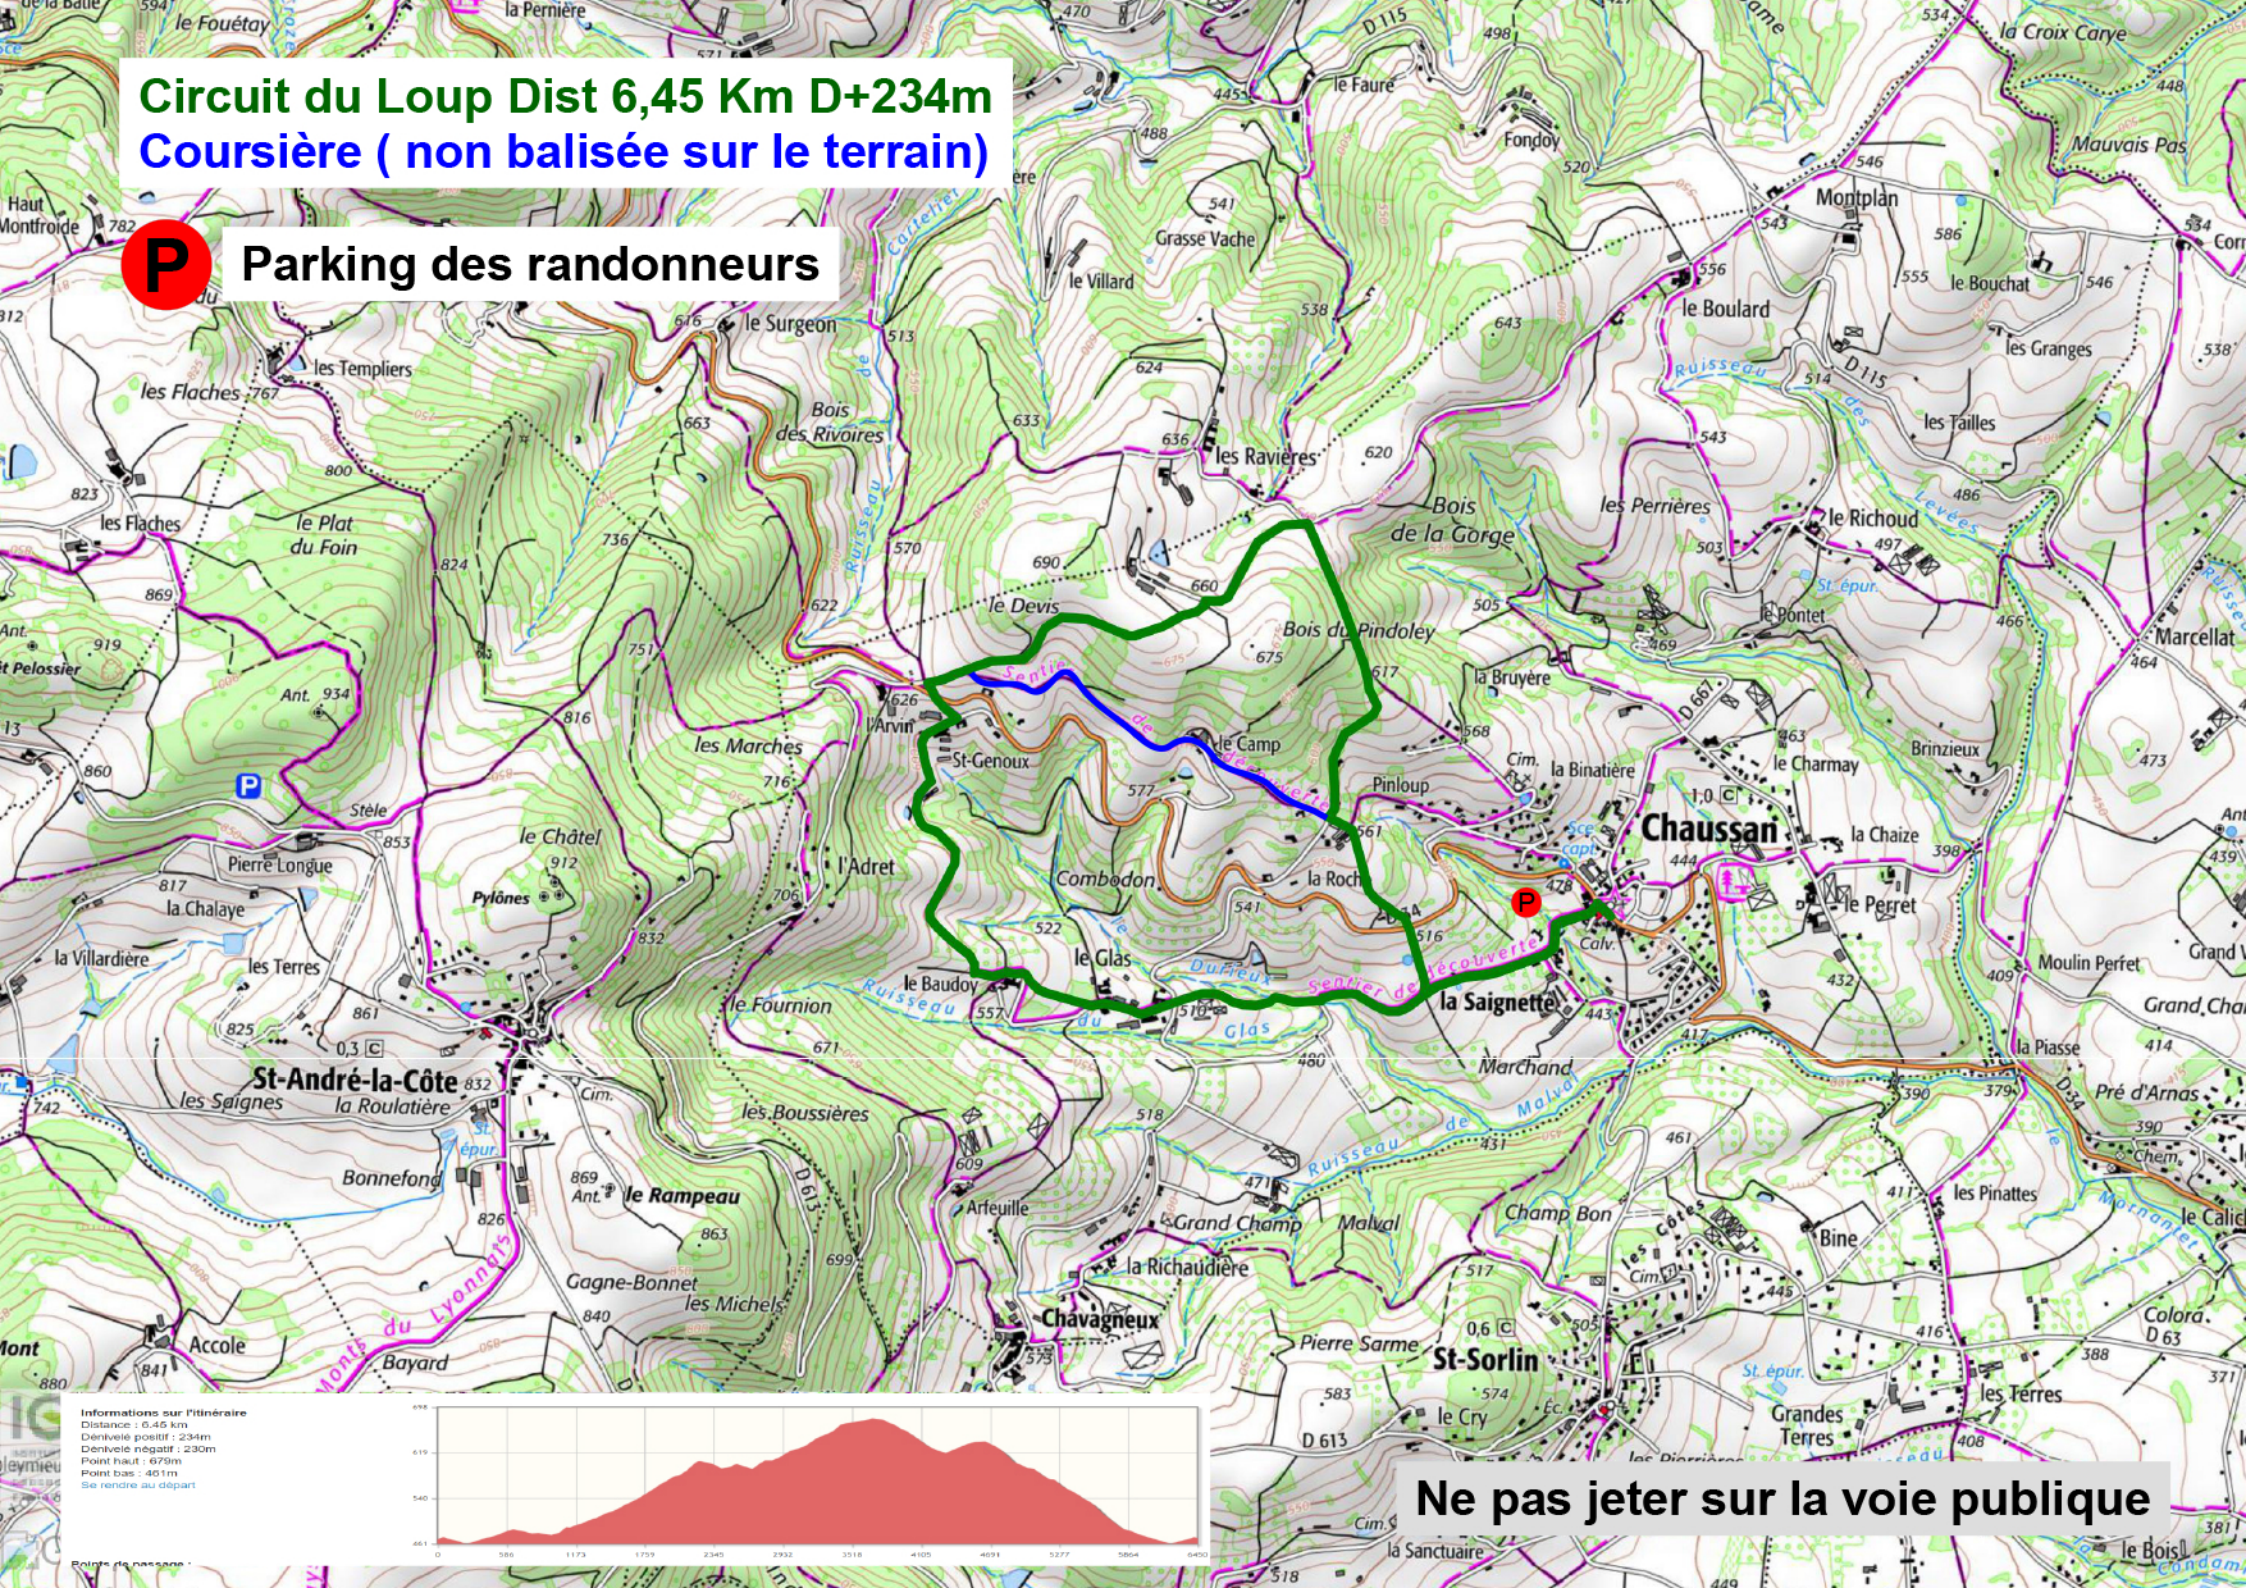

Circuit du Loup Dist 6,45 Km D+234m

Coursière (non balisée sur le terrain)

P Parking des randonneurs

Ne pas jeter sur la voie publique