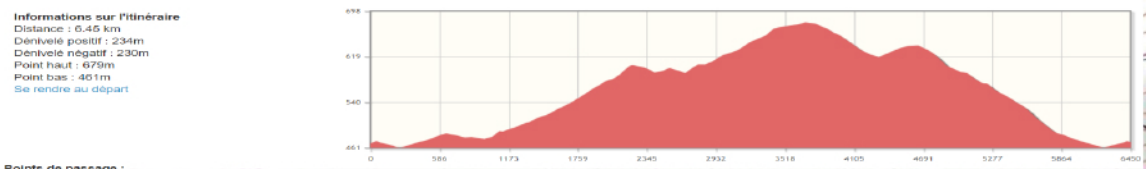

Circuit du Loup Dist 6,45 Km D+234m

Coursière (non balisée sur le terrain)

P Parking des randonneurs

Ne pas jeter sur la voie publique