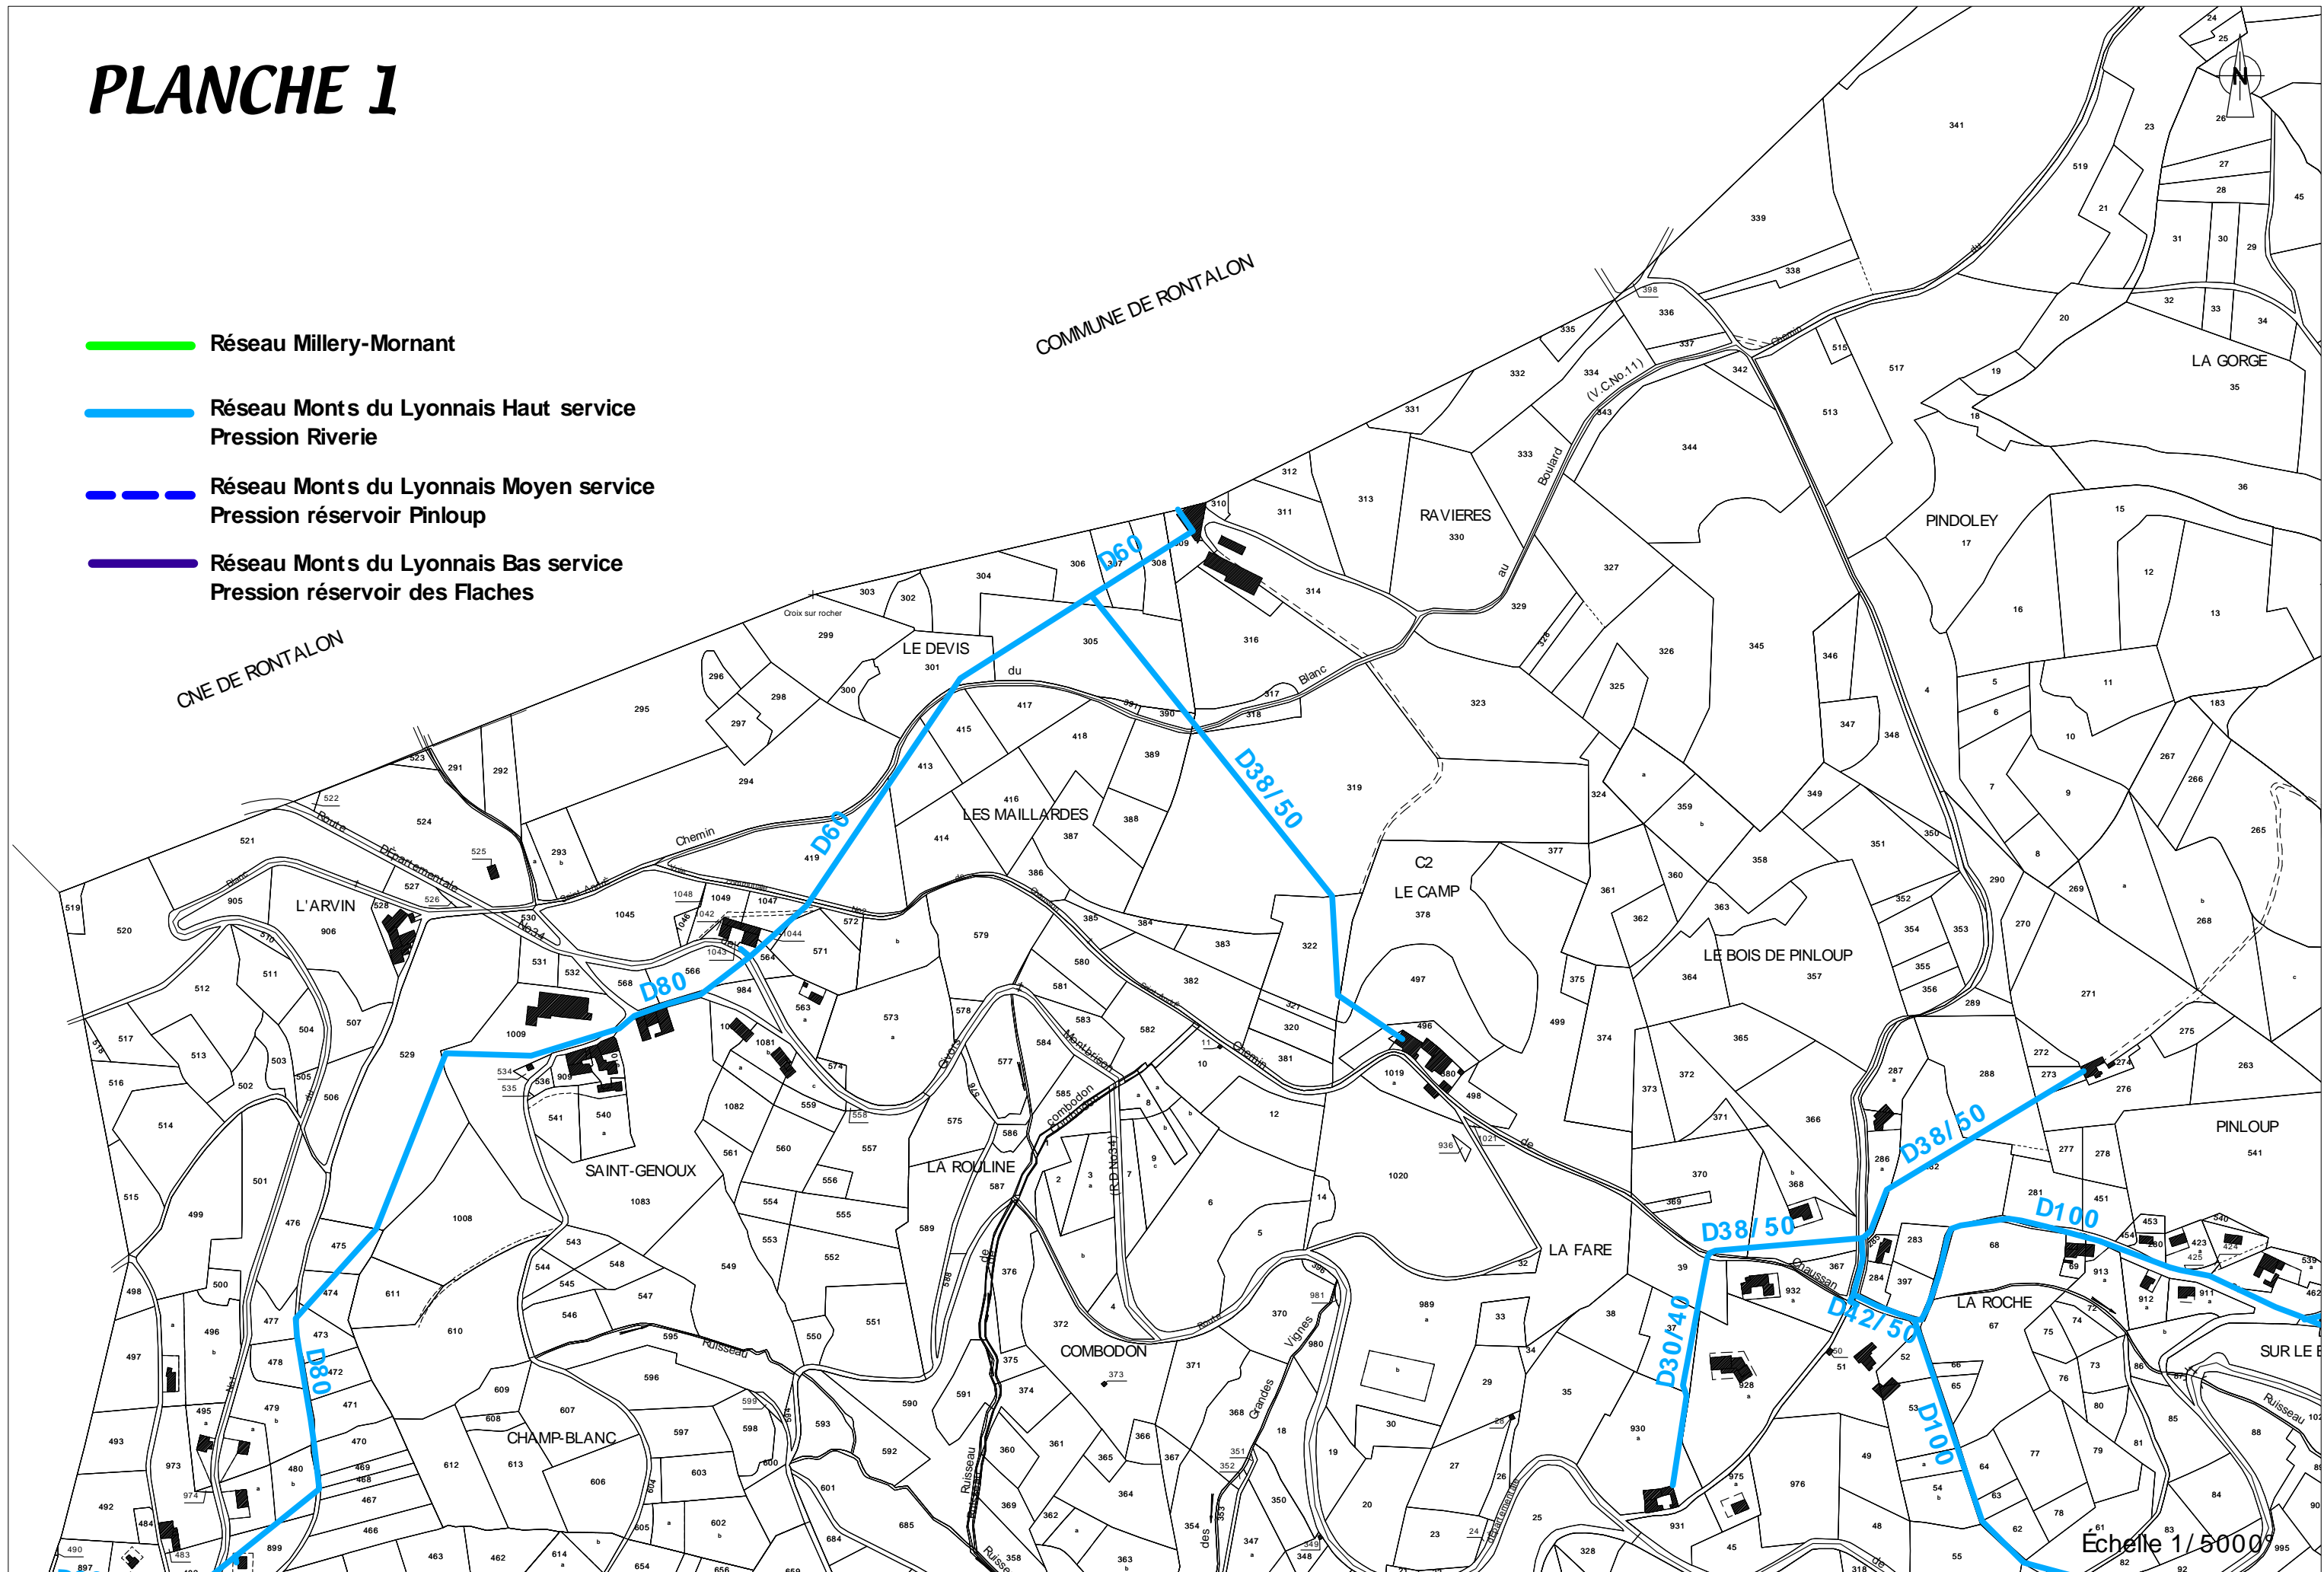

PLANCHE 1

-  Réseau Millery-Mornant
-  Réseau Monts du Lyonnais Haut service Pression Riverie
-  Réseau Monts du Lyonnais Moyen service Pression réservoir Pinloup
-  Réseau Monts du Lyonnais Bas service Pression réservoir des Flaches

Échelle 1/5000